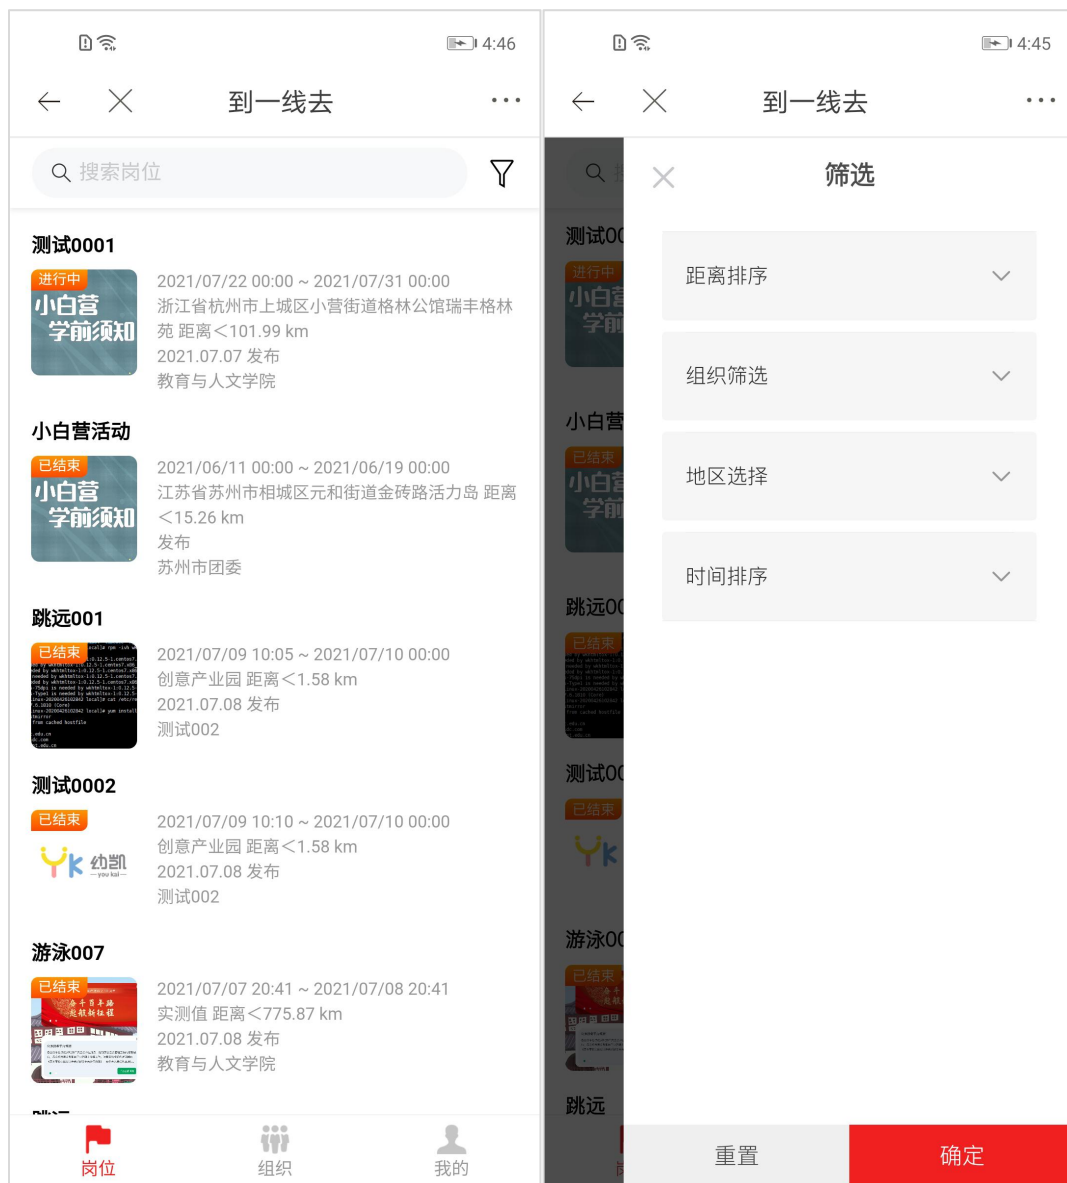

### 2.2 入口

用户在江苏共青团的公众号，点击第一个菜单“苏青 U+”，进入苏青 U+首页，点击下方服务板块，进入服务页面，

点击“其他服务”-“到一线去”，进入对应板块。

## 二、到一线去

### 1. 岗位

**岗位搜索：**用户可通过岗位名称、距离排序、组织、地区、时间进行精准岗位筛选。

**岗位列表：**展示岗位名称、时间、地点、发布时间、发布方、岗位状态。

**岗位详情：**展示岗位名称、岗位海报、岗位开始结束时间、岗位地点、招募人数、发布方、岗位详情、岗位成员、

岗位报名。岗位成员入口，点击可查看成员列表，可通过姓名进行搜索，查看当前岗位成员数及服务总时长，也可查看对应岗位成员的时长。岗位评价，点击进入岗位评价页，查看岗位全部评价。用户报名岗位，需要选择参加岗位的时间段，可有多段时间段，用户报名需要审核，审核通过后，可进行签到签退。