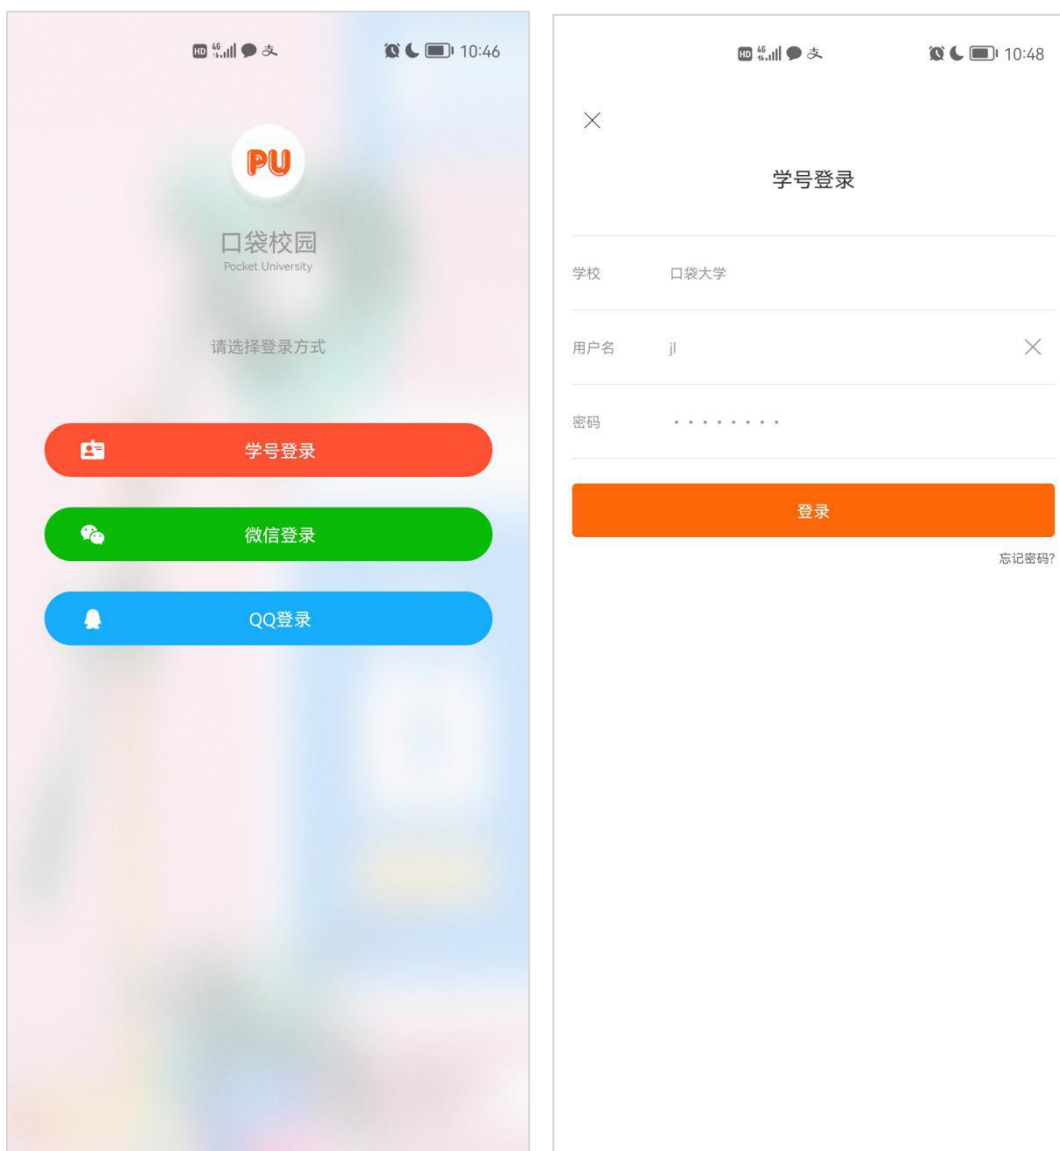

# “到一线去”系统平台 1.0

## 学生用户端使用手册

一、账号登录（用户可自行选择在 PU 口袋校园 APP 登录或在江苏共青团微信公众号的苏青 U+登录）

### 1.2 入口

用户登录后，点击首页的头部 icon-更多应用-到一线去，进入“到一线去”板块。

## 2. 组织

组织搜索：可输入组织名称进行精准搜索。

组织排行榜入口：点击可进入组织排行页面，可查看组织服务时长排名。点击组织，可进入组织查看详情。

组织列表：展示组织 logo、组织名称、距离。

组织详情：展示 logo、组织名称、创建时间、评价、组织地址、组织简介、组织岗位、是否对外招募。用户可对组织进行点赞操作，点击组织岗位，可进入组织岗位列表。

组织

搜索

组织排行榜入口